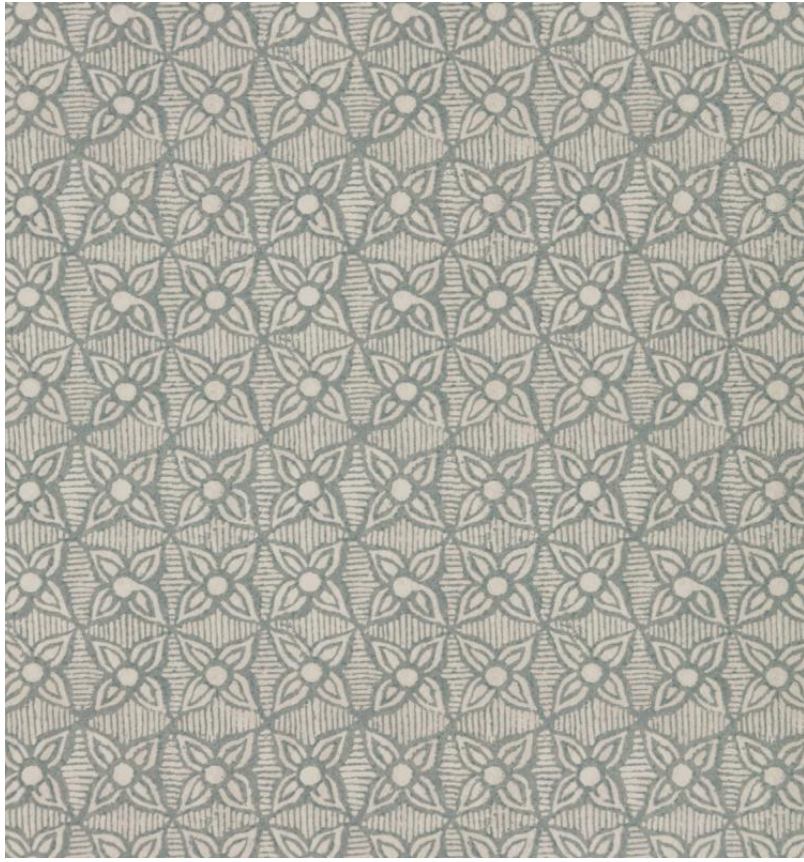

◆ ROBERT KIME ◆

GAIA WILLOW

0329C2

Roll Length: 10 m (11 yds) , **Roll Width:** 52 cm (20.5 in) , **Pattern Repeat:** 7 cm (2.8 in) ,